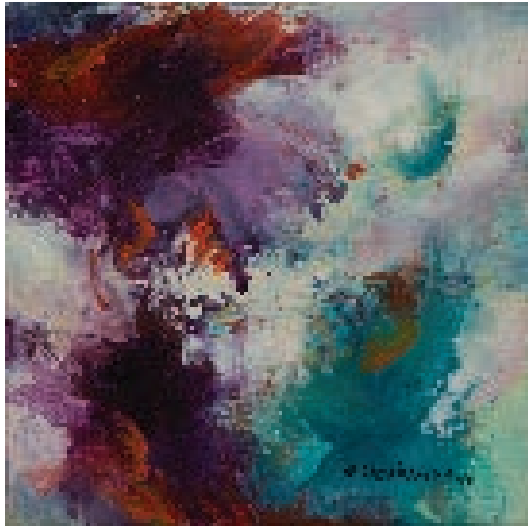

Иако навидум блиски во пристапот на градење на една композиција кај Тони се чувствува желба за раскажување преку боја, за создавање приказна во приказна. Фигурацијата, којашто се насира или пак е експресивно исцртана врз колоритни површини, му дава на гледачот асоцијација за мечтите и размислите на уметникот. Во некои композиции влегува во еден надреален свет кој можеби цитира, можеби потсетува на можноста на уметноста да нè научи како да се спознаеме себеси. Тој медутира преку своето сликарство. Така некои наслови точно ќе нè упатат на трагањето на уметникот по “Внатрешни меридијани”, ќе нè одведе во “Зен градина” итн. Во богатството на бои се појавува и линеарен цртеж, исцртан или пак изгребан над основниот слој боја. Колоритот го дополнува чувството на соблазнување од убавото, тоновите на светол ултрамарин, светло кобалт сина, кадмиум жолта, богати тонови на зелена, силно се судираат но и соработуваат. Тексурата создадена со потези, но и со наслојување боја над боја, креира богатство на транспарентност и игра на колоритните површини создавајќи воздушен баланс.

Радост на животот

Бела птица

Мугри

Магични хоризонти I

Помеѓу контрастот