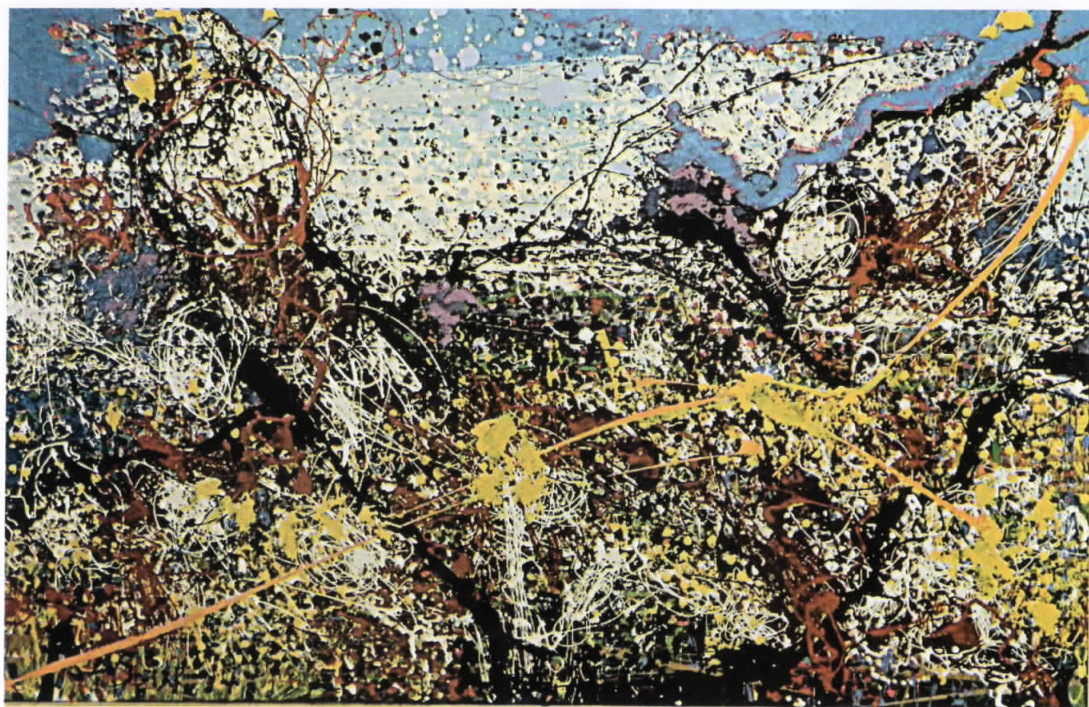

ЉУБИЦА М. СОЛАК

Пејсаж од Муза; 100x150, масло, акрил..., 2018