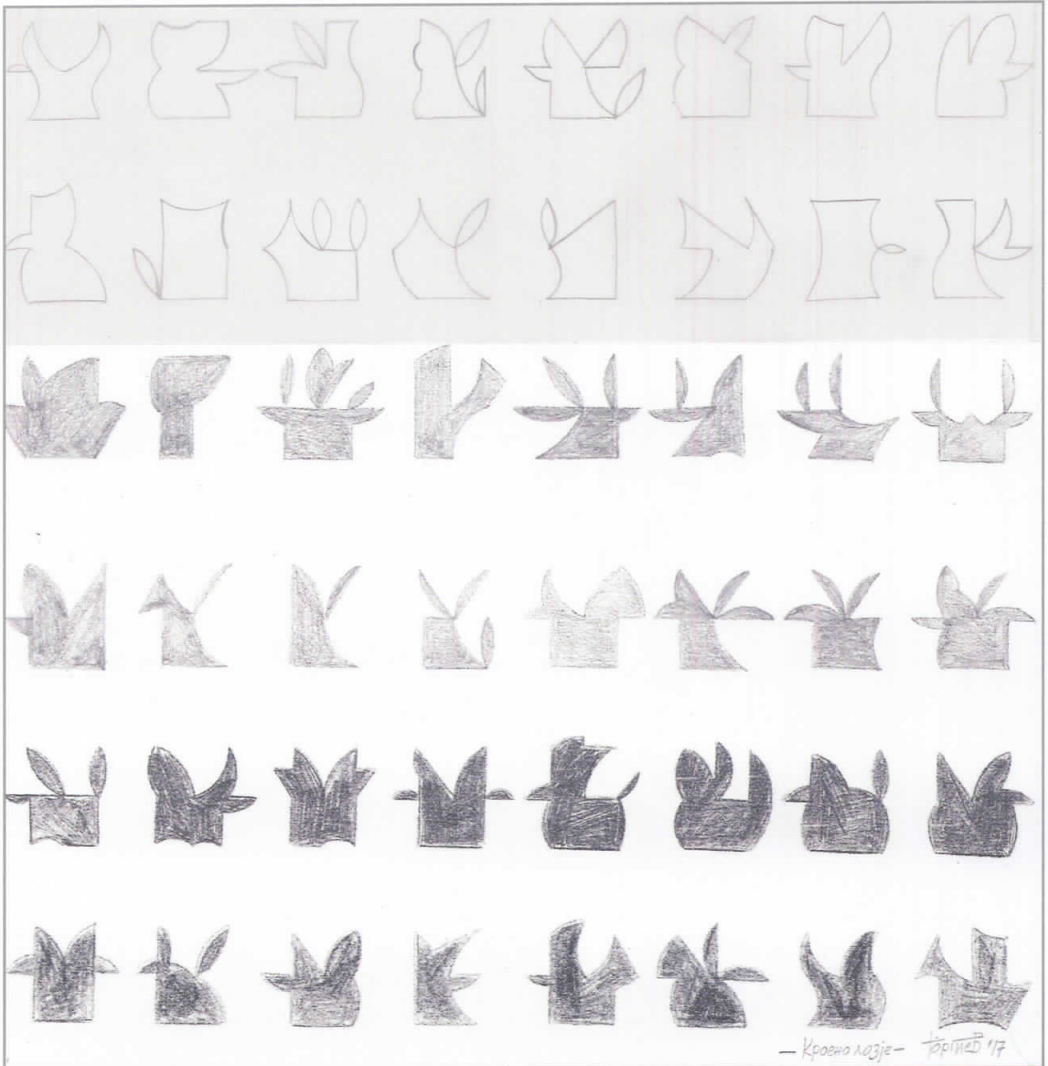

ЛИКОВЕН САЛОН НА ДЛУБ - ДЕКЕМВРИ 2017 - БИТОЛА

АЛЕКСАНДАР ПОПОВСКИ

БЕЗ НАСЛОВ 30x40, АКВАРЕЛ - 2017

БЕДИ ИБРАХИМ

ОД ЦИКЛУСОТ ПТИЦИ 70x50, КОМБИНИРАНА ТЕХНИКА - 2017

ВАСКО ЃОРГИЕВ

ВЛАДИМИР СИМОНОВСКИ

РАСПЕТИЕ 30x20, МОЛИВ, МАСТИЛО - 2017