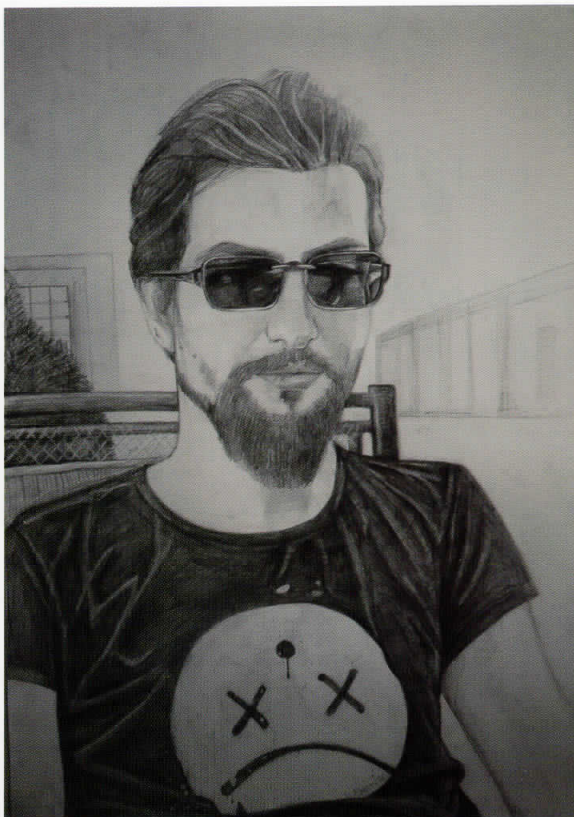

070 639 056 elenaodbitola@gmail.com

ТОМАШ 2016 [70 X 100]cm молив на хартија

EMA KYKA

075 763 448

ПОГЛЕД 2016 [55 X 70]cm акрил на платно

ИЛИЈА КОЧОВСКИ

075 225 538

ПРЕДЕЛ 2016 [40 X 50]cm масло на платно