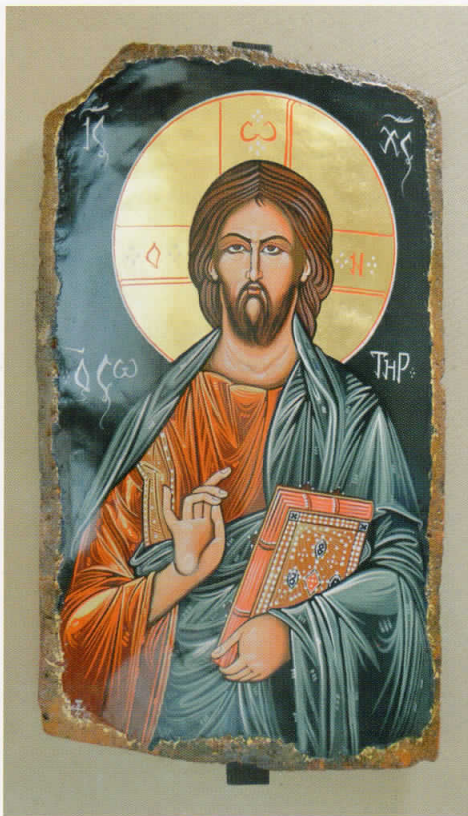

СТЕФАН МАЛБАШИЌ

070 373 660 malbasicstefan@gmail.com

ИСУС ХРИСТОС 2015 [60 X 40]cm теракотна плоча