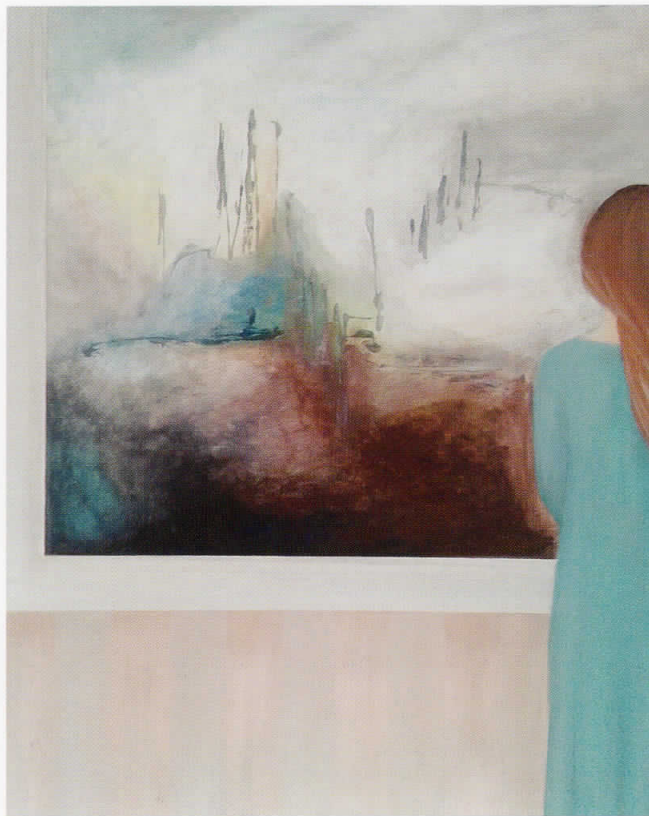

EMA KYKA

075 763 448

ПОГЛЕД 2016 [55 X 70]cm акрил на платно