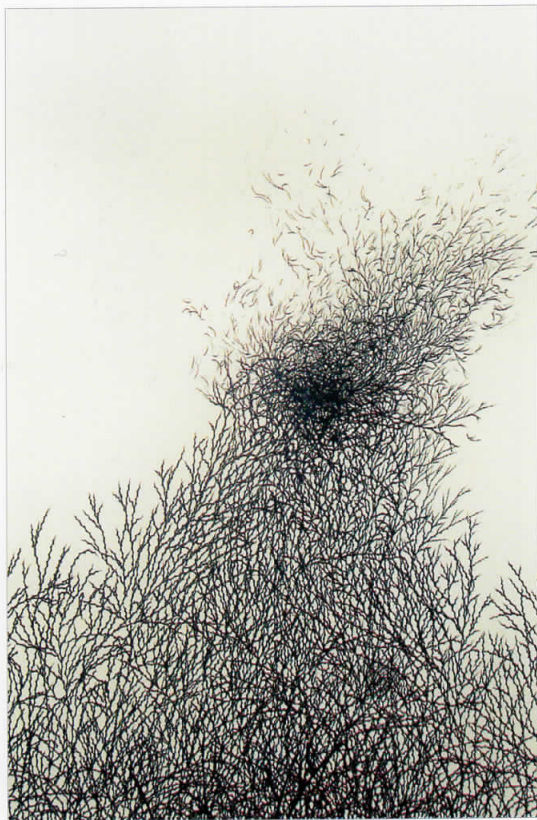

МАЈА КОВАЧЕВСКА

076 576 992 majakovacevska@yahoo.com

ВЕТЕР 2016 [63 X 42]cm туш