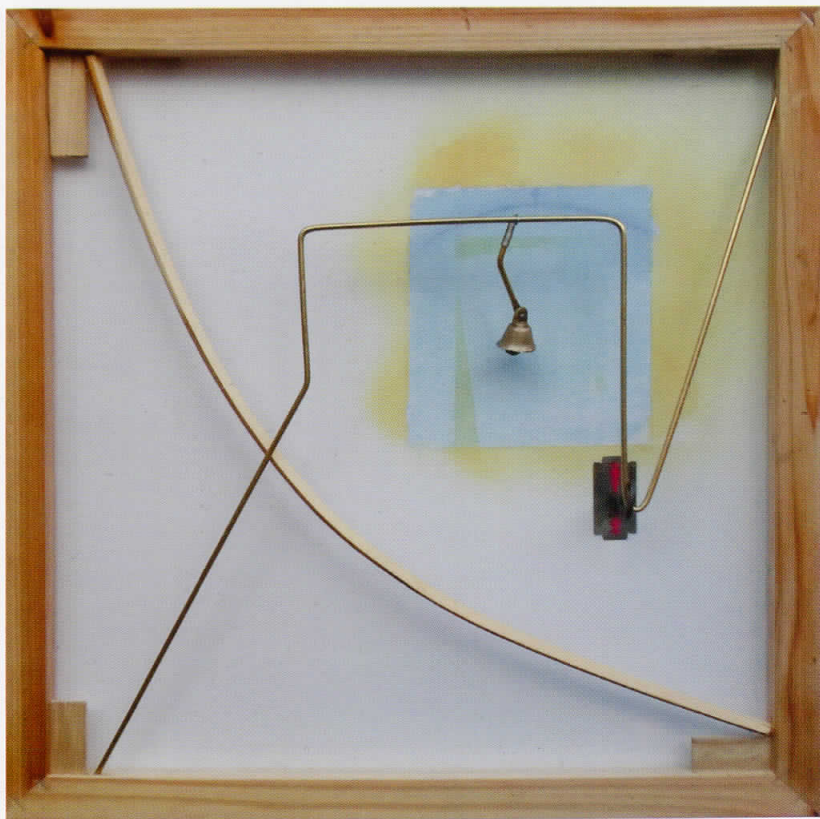

ВАСИЛ КОСТОВ

075 288 601

ПРЕКУ ГАЛИЧИЦА 2016 [57 X 75]cm комбинирана техника

ВАСКО КУЗМАНОВСКИ

075 322 929 vasko.peria@gmail.com

АРЕА 2016 [72 X 40]cm темпера на картон

ВЛАДИМИР СИМОНОВСКИ

075 399 038 vsimonovski@gmail.com