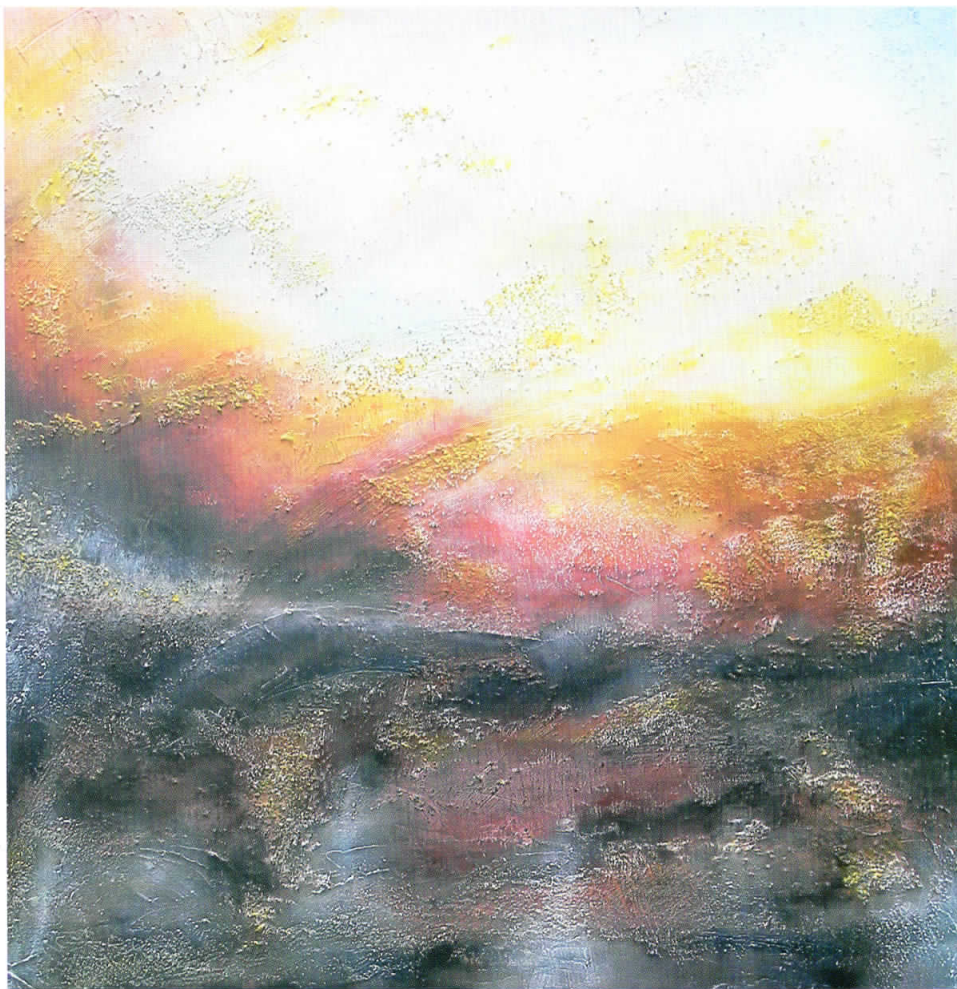

ЕМА КУКА

ПРЕДЕЛ, 50 x 50, АКРИЛИК НА ПЛАТНО, 2012