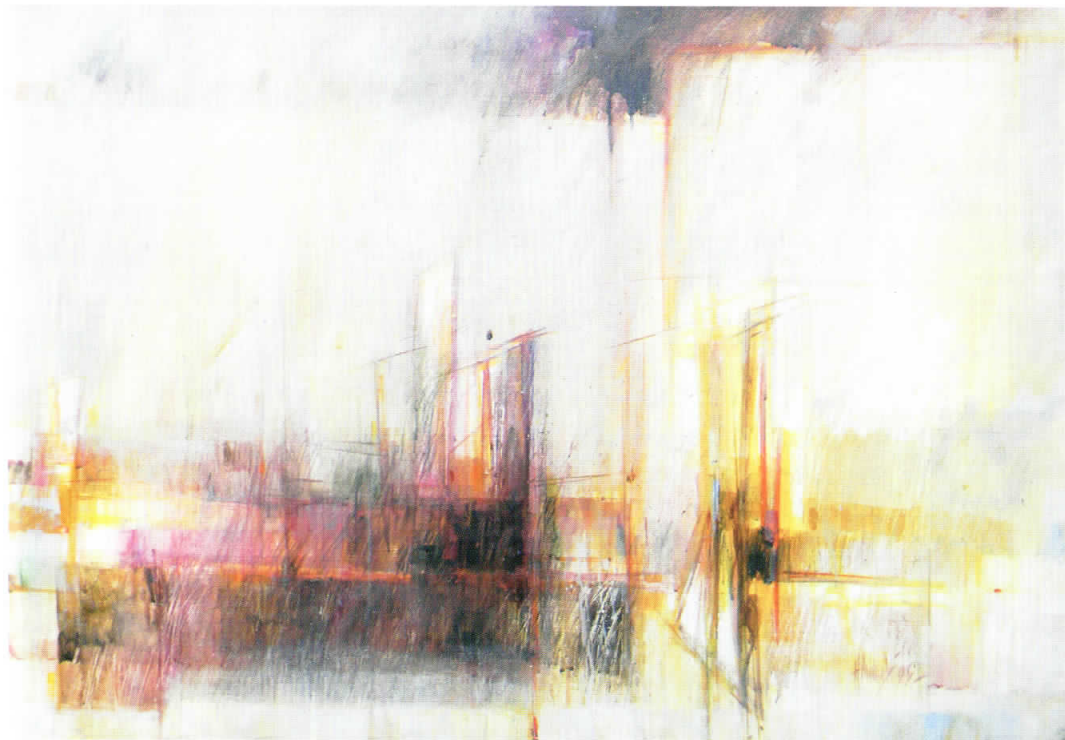

НАТАША МИЛОВАНЧЕВ

ЕНТЕРИЕР (АТЕЉЕ), 70 x 100, МАСЛО НА ПЛАТНО, 2012