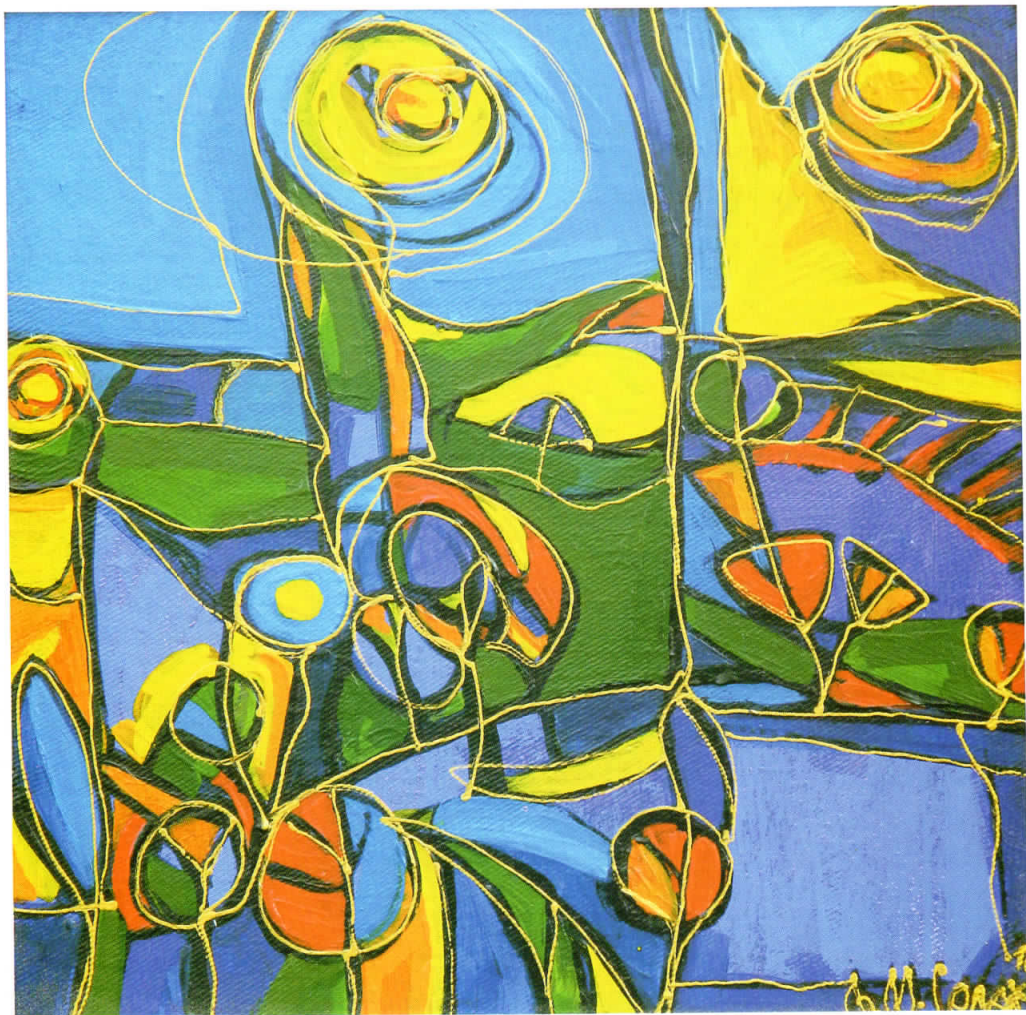

ЦВЕКЕ , 61 x 51, АКРИЛИК НА ПЛАТНО, 2012

ЛИДИЈА ПЕТКОВСКА

SPARKS, 80 x 70, МАСЛО НА ПЛАТНО, 2011

ЉУБИЦА МЕШКОВА СОЛАК

НОК И ДЕН, 33 x 33, МАСЛО НА ПЛАТНО, 2011

МАЈА КОВАЧЕВСКА

ИНТЕР, 69 X 42, КОМБИНИРАНА ТЕХ., 2012