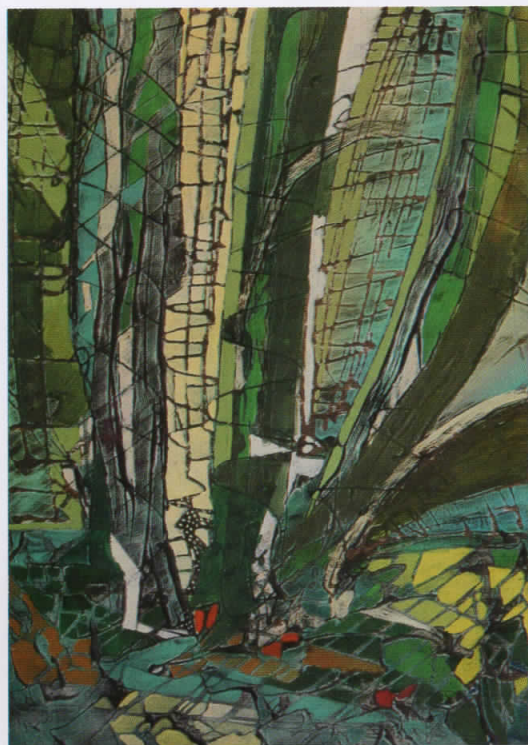

1. Бура на житното поле
масло на платно
70x50, 2008

2. Ожнеано жито
масло на платно
70x50, 2008

070 324 921
071 350-780

temkovart@yahoo.com

Георги
Десановски-
Десан

Мотив
масло на платно
56,5x34,5
2008

047 222 307