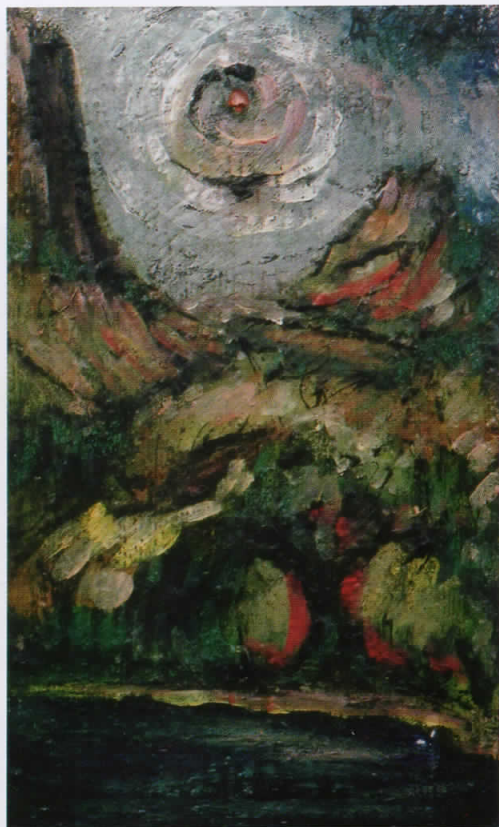

1. Бура на житното поле
масло на платно
70x50, 2008

2. Ожнеано жито
масло на платно
70x50, 2008

070 324 921
071 350-780

temkovart@yahoo.com

Георги
Десановски-
Десан

Мотив
масло на платно
56,5x34,5
2008

047 222 307