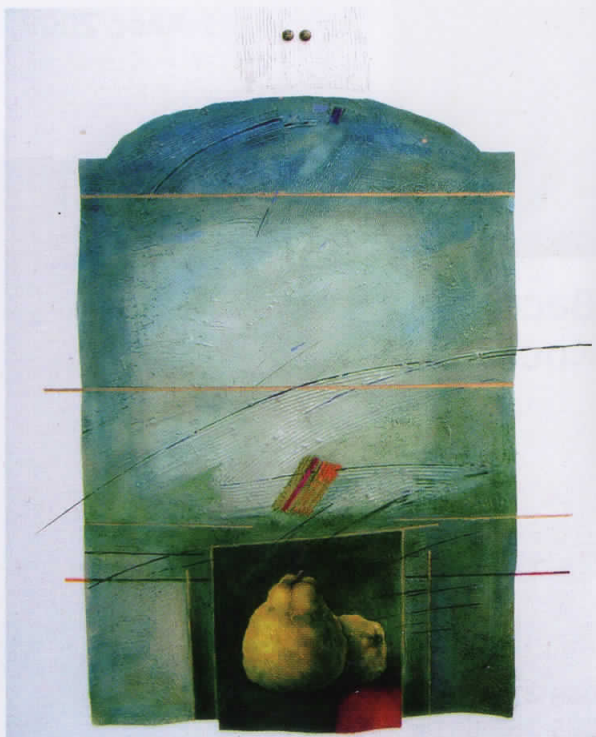

Димитар
Кочевски-
Мичо

Циклус
„Бојата на земјата“ 05
60x50
акрилик,
2009

070 312 547

Димитар
Солаковски

Полиптих
Global game-
the beginnings
2009

078 231 050

disolak@yahoo.com