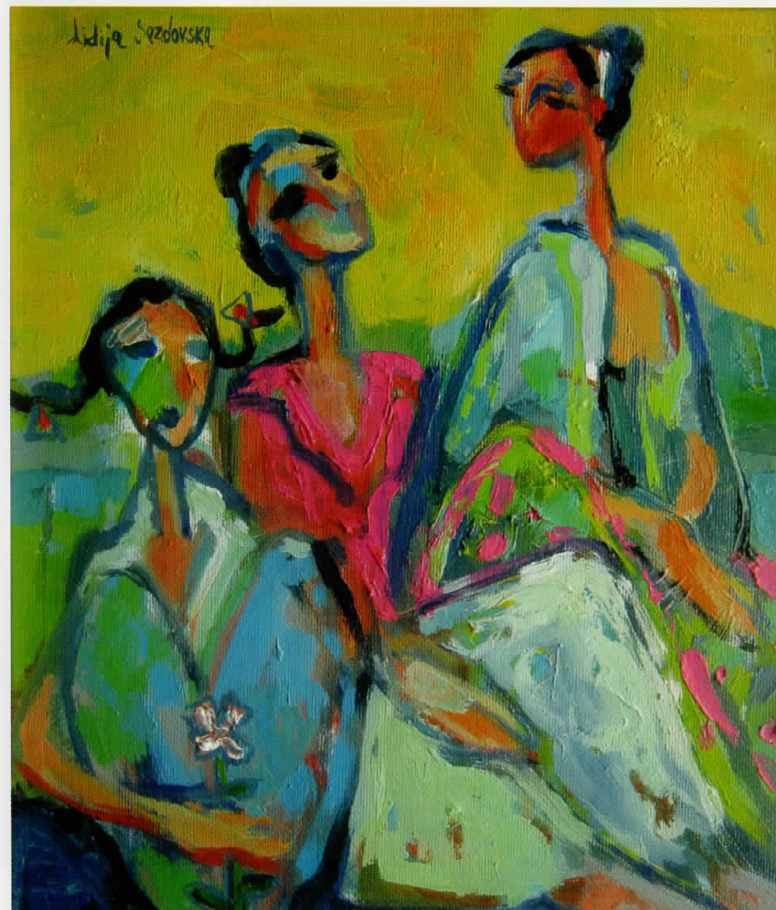

КИРИЛ ГЕГОСКИ

www.gegoski.com

076 425 104

ЛИДИЈА САЗДОВСКА

070 384 881

1. Летно пладне, масло на платно,
35x30, 2009

2. Летно пладне, масло на платно,
40x35, 2009