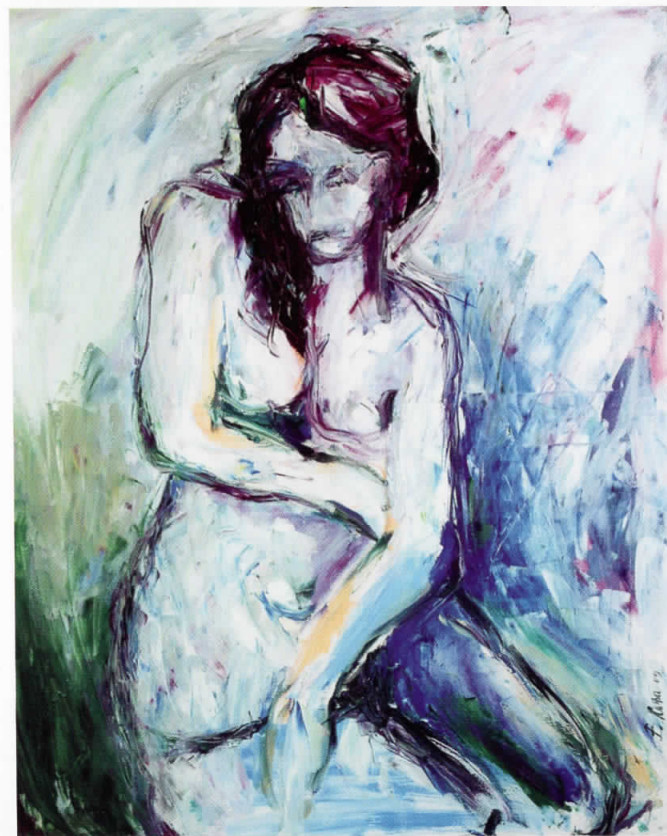

СЛУТЊА

уље на платну
80 × 60

СОЊА ВУКАШИНОВИЋ

рођена 1970. године у Нишу
завршила ФЛУ у Приштини
чланица УЛУС-а
адреса: Ниш, Светозара Марковића 4

ЖЕНСКИ АКТ

уље на платну
80 × 100

СУЗАНА ВУЧКОВИЋ

рођена 1966. године у Владичином Хану
завршила ФЛУ и постдипломске студије у
Београду
чланица УЛУС-а
адреса: Београд, Страхињића Бана 70