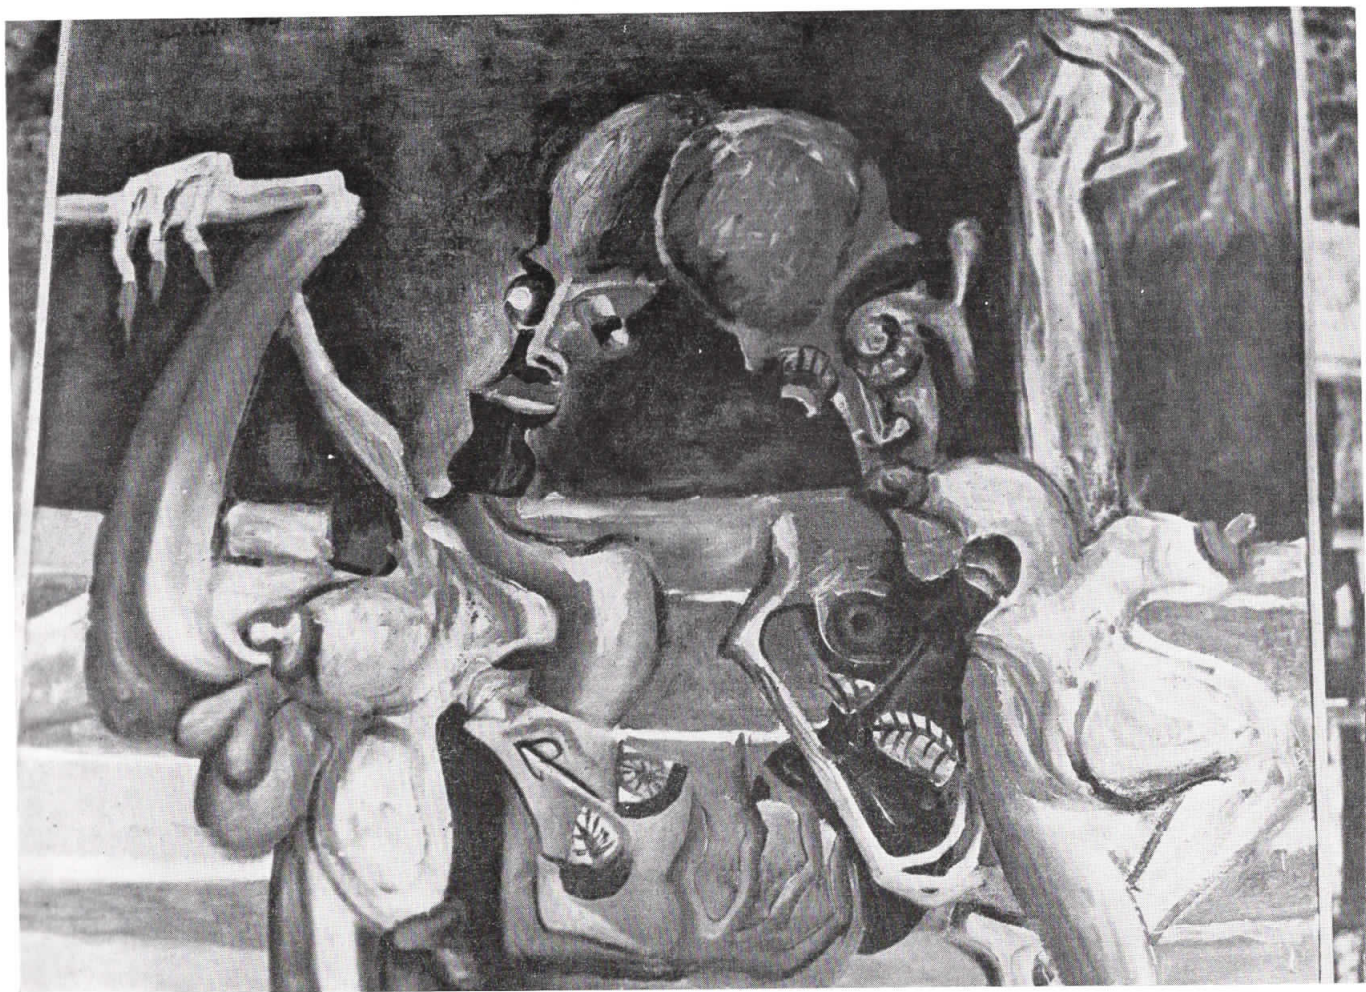

Роден 1952 год.

1974 — Дипломирал на Педагошката академија во Скопје

1973 — Член на ДЛУМ

Адреса: ул. Раде Кончар 5 Скопје

1. Љубовна игра, 1974

2. Портрет на Бежан, 1974

**ДИМИТАР КОЧЕВСКИ — МИЧО, сликар**

**1968 — Дипломирал на Академијата за применета уметност во Белград**