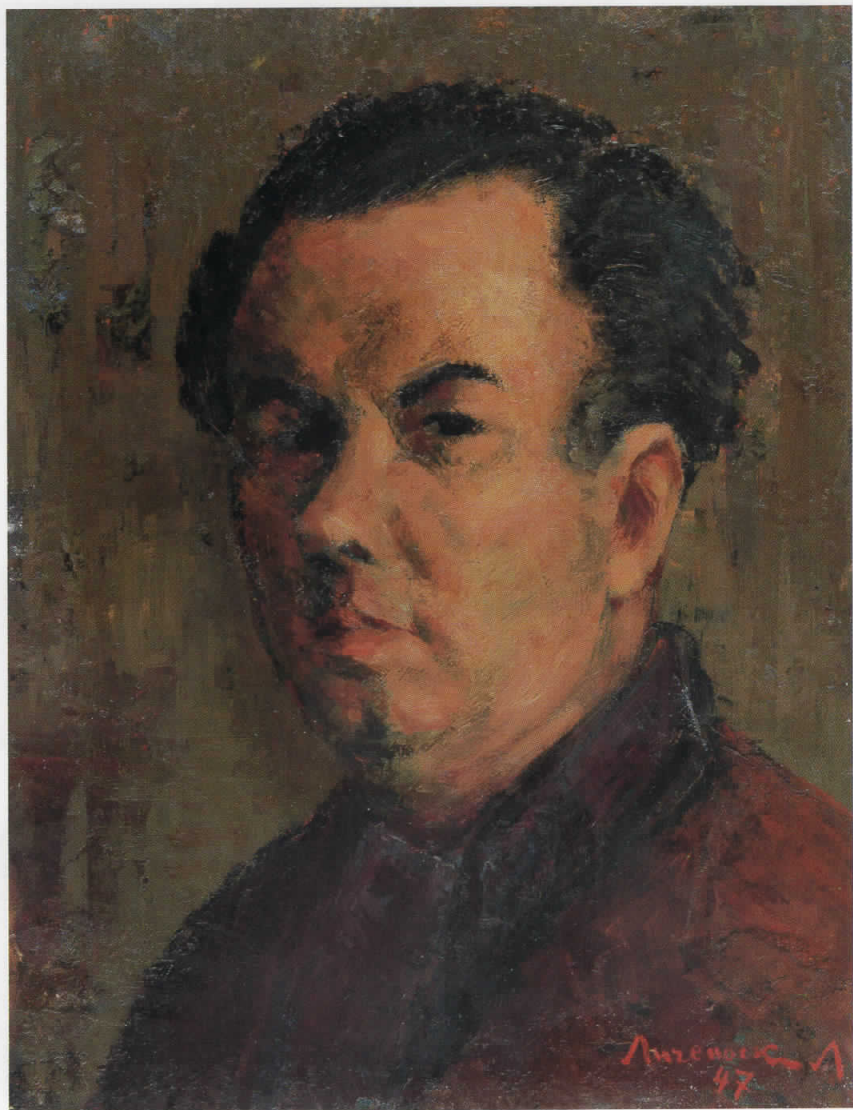

Десеј бисери на

Лазар **ЛИЧЕНОСКИ**

Lazar Ličenoski

1901-1964

МУЗЕЈ НА СОВРЕМЕНАТА УМЕТНОСТ, СКОПЈЕ
SKOPJE MUSEUM OF CONTEMPORARY ART, MACEDONIA

Везилка / *Embroideress*,
околу 1950,
мозаик, 73x53,5см.в

Лазар
1901-1964
Личеноски

Автопортрет /
Self-Portrait, 1947,
масло на шперплоча,
40x31,5 см.

Лазар
1901-1964
Личеноски

Акт / *Nude*, 1927,
масло на платно, 42x30см.

Лазар
1901-1964 Личеноски

Портрет на Роберта Бирбрид /
Portrait of Roberta Burbridge-Bell,
1928,
масло на платно, 41x33см.

Лазар
1901-1964

Личеноски

Горни Полог /
Gorni Polog, 1929,
масло на шперплоча, 32x40см.

Лазар
1901-1964 Личеноски

Рибѝ / *Fish*, околу 1936,
масло на шперплоча, 72x92см.

Лазар
1901-1964

ЛИЧЕНОСКИ

Мртва природа / *Still Life*,
околу 1936,
масло на картон, 68x94 см.

Лазар
1901-1964 Личеноски

Лазар Личеноски
1901-1964

Масло на платно, 82x114 см.

Reader in a Kimono, 1940.

(Зое Личеноска) /

Читателка во киноно

Пејзаж / *Landscape*,
околу 1955,
масло на лесонит, 36x56cm.

Лазар
1901-1964
ЛИЧЕНОСКИ