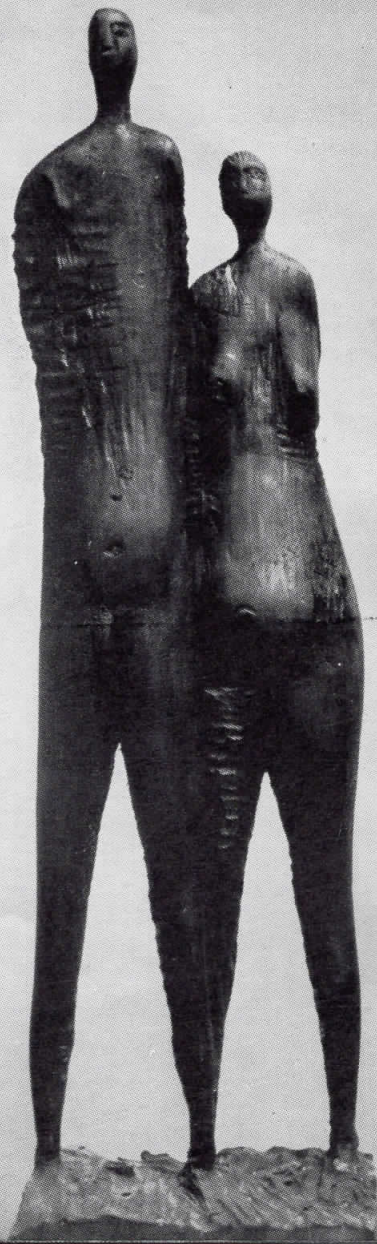

РЕПРОДУКЦИИ

ЛИЧЕНОСКИ ЛАЗАР
ПОРТРЕТ — МАСЛО

МАРТИНОСКИ НИКОЛА — ПРОЛЕТ — МАСЛО НА
СТАКЛО

АВРАМОВСКИ ДРАГУТИН - ГУТЕ — КОМПОЗИЦИЈА — МАСЛО

ГОРГИЕВ ВАНЧО — МРТВА ПРИРОДА — МАСЛО

МАЗЕВ ПЕТАР — КОМПОЗИЦИЈА — МАСЛО

МИТРИЌЕСКИ БОРО — ПРИЈАТЕЛИ — ДРВО

КОНДОВСКИ ДИМИТАР
ПОЛИПТИХ – ТЕМПЕРА
И ЗЛАТО

КУНОВСКИ СПАСЕ
„КЛОВН“ — МАСЛО

ХАЦИ БОШКОВ ПЕТАР
„ГЛАВА“ — МЕТАЛ

ШИЯКОВИК ТОМО
26 ІУЛІ 5.17 —
МАСЛО

1900
— 1900 —
1900