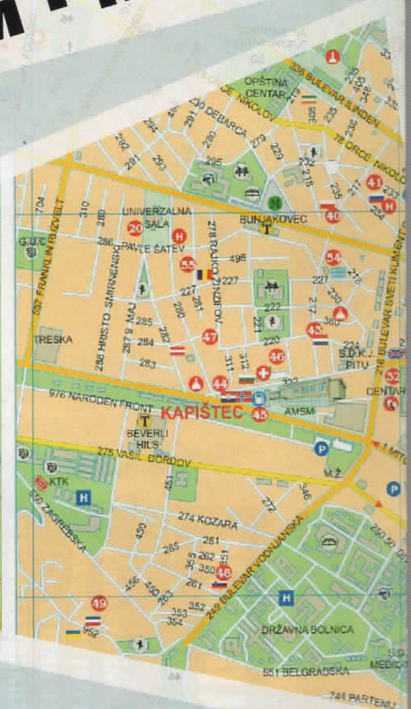

МОИТЕ ПРИЈАТЕЛИ

Ангелов Методи - Мето

Country: North Macedonia Language: Macedonian Capital: Skopje Area: 10,112 km² Population: 2,073,000 Official language: Macedonian Religion: 58% Orthodox, 32% Muslim, 10% Other Government: Semi-presidential President: Gjorge Ivanov Prime Minister: Zoran Zaev Member of: UN, NATO, OSCE, Council of Europe, Balkan Cooperation Council	1. Ministry of Foreign Affairs 2. Ministry of Internal Affairs 3. Ministry of Justice 4. Ministry of Education and Science 5. Ministry of Health 6. Ministry of Labour and Social Policy 7. Ministry of Agriculture, Forestry and Water Management 8. Ministry of Environment and Urban Planning 9. Ministry of Economy 10. Ministry of Transport and Infrastructure 11. Ministry of Regional Development 12. Ministry of Culture 13. Ministry of Information and Public Relations 14. Ministry of Energy 15. Ministry of Defense 16. Ministry of Finance 17. Ministry of Statistics 18. Ministry of Environmental Protection 19. Ministry of Education and Science 20. Ministry of Health 21. Ministry of Labour and Social Policy 22. Ministry of Agriculture, Forestry and Water Management 23. Ministry of Environment and Urban Planning 24. Ministry of Economy 25. Ministry of Transport and Infrastructure 26. Ministry of Regional Development 27. Ministry of Culture 28. Ministry of Information and Public Relations 29. Ministry of Energy 30. Ministry of Defense 31. Ministry of Finance 32. Ministry of Statistics 33. Ministry of Environmental Protection	Police: 192 Ambulance: 193 Fire Service: 194 Police-Specific: 195 Police Help: 196 Police Hospital: 197 Police Station: 198 Police Office: 199 Police Department: 200 Police Unit: 201 Police Section: 202 Police Sub-section: 203 Police Point: 204 Police Post: 205 Police Station: 206 Police Office: 207 Police Department: 208 Police Unit: 209 Police Section: 210 Police Sub-section: 211 Police Point: 212 Police Post: 213 Police Station: 214 Police Office: 215 Police Department: 216 Police Unit: 217 Police Section: 218 Police Sub-section: 219 Police Point: 220 Police Post: 221 Police Station: 222 Police Office: 223 Police Department: 224 Police Unit: 225 Police Section: 226 Police Sub-section: 227 Police Point: 228 Police Post: 229 Police Station: 230