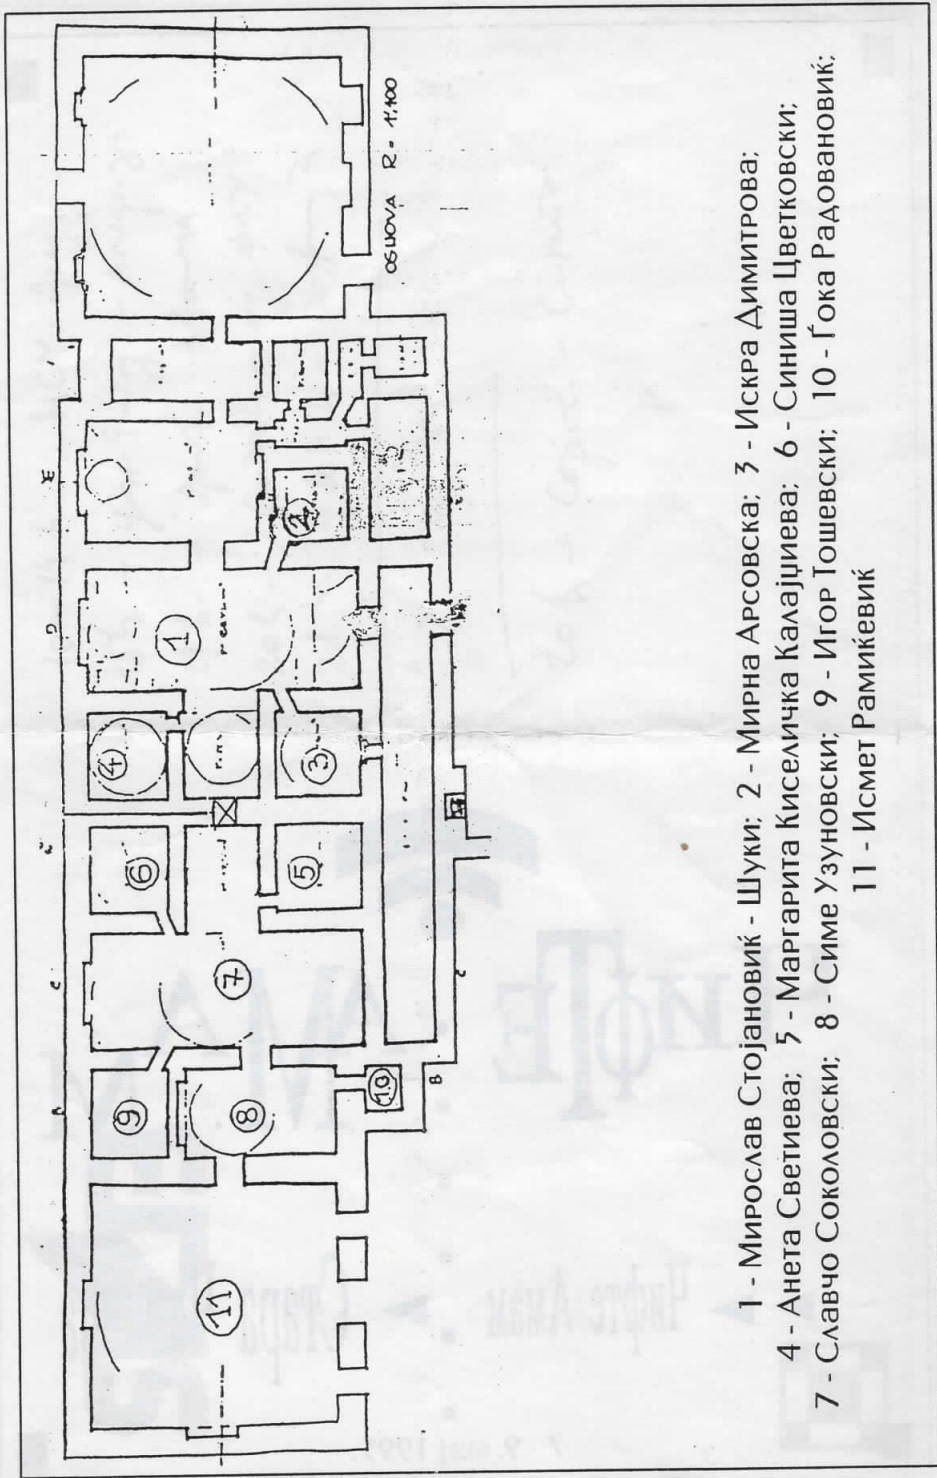

ЧИФТЕ : АМАМ М М

▶▶ Чифте Амам ▶▶ Стара Чаршија

7 - 9. мај 1995.

- 1 - Мирослав Стојановиќ - Шуки; 2 - Мирна Арсовска; 3 - Искра Димитрова;
- 4 - Анета Светиева; 5 - Маргарита Киселичка Калајџиева; 6 - Синиша Цветковски;
- 7 - Славчо Соколовски; 8 - Симе Узуновски; 9 - Игор Тошевски; 10 - Гока Радовановиќ;
- 11 - Исмет Рамиќевиќ